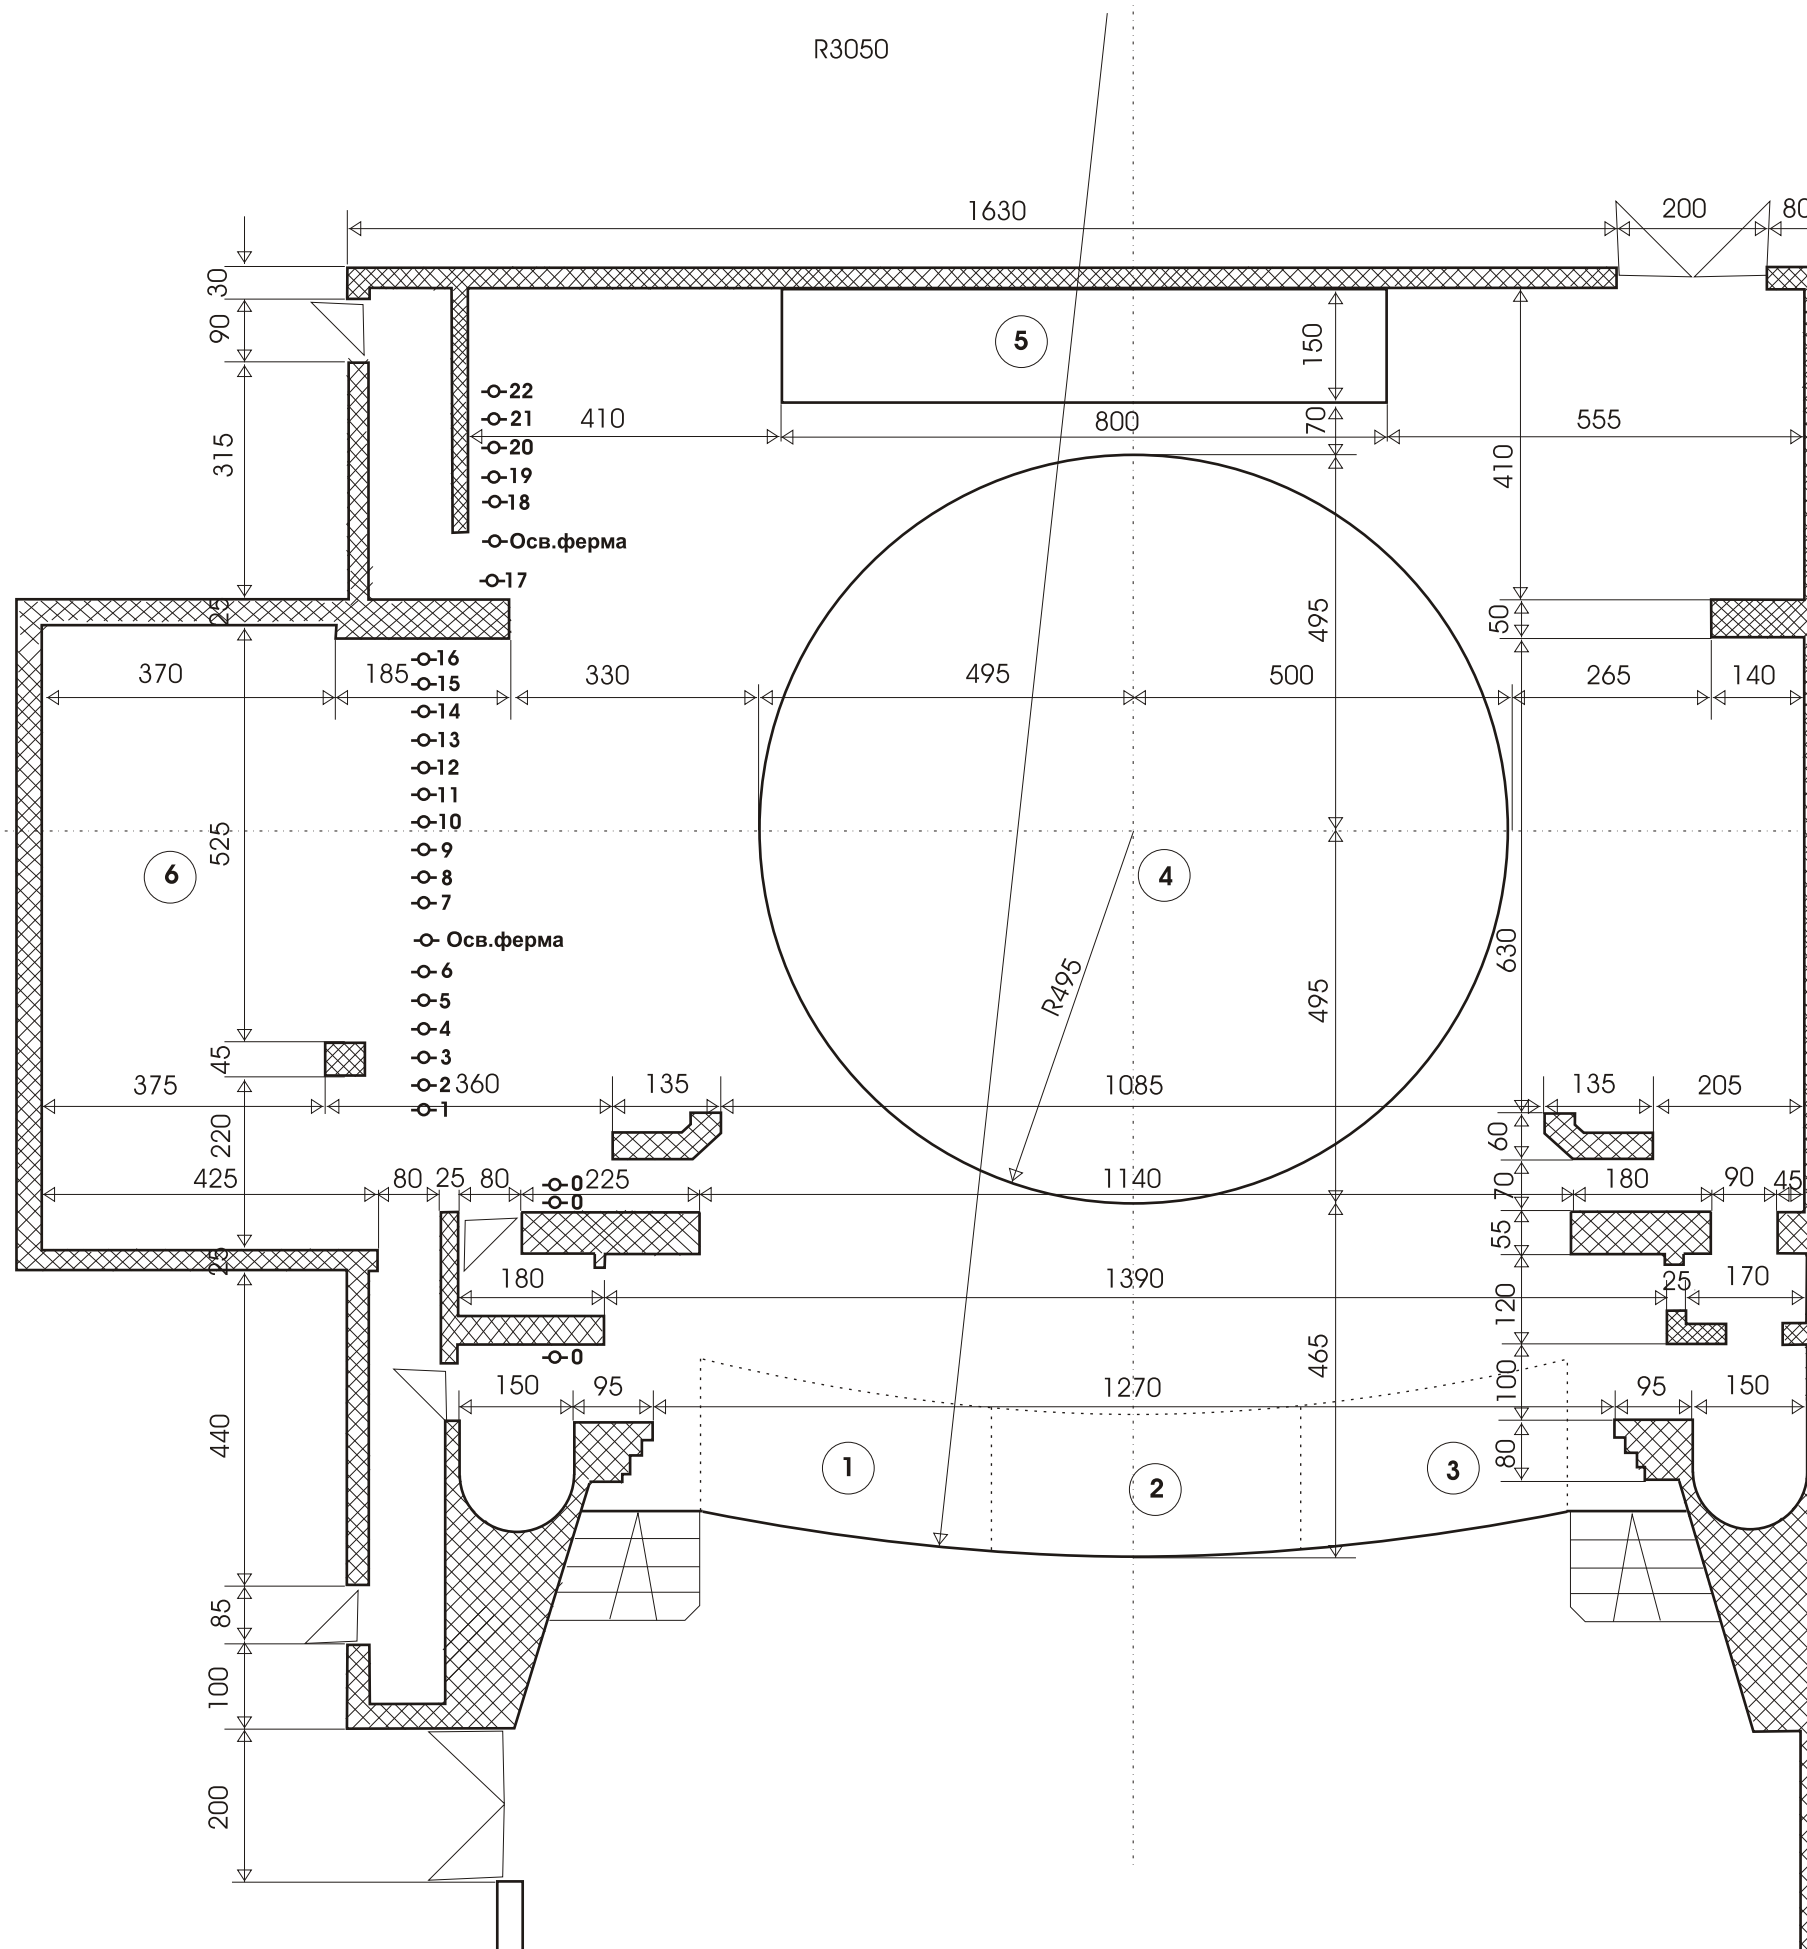

# сатиричен театър алеко константинов

## ГРУНДРИС НА СЦЕНАТА

Ширина на сценичния отвор	1085см
Височина на сценичния отвор	620см
① Ляво пропадало на аванс сцената	от 0,00 до -200см
② Централно пропадало на аванс сцената	от 0,00 до -200см
③ Дясно пропадало на аванс сцената	от 0,00 до -200см
④ Въртящ се кръг с диаметър	960см
⑤ Подемник за декори	800 / 140 см
⑥ Ляв джоб на сцената	

Височина на шнурбодена от	1 до 18 чига	1400см
Височина на шнурбодена от	19 до 24 чига	1600см