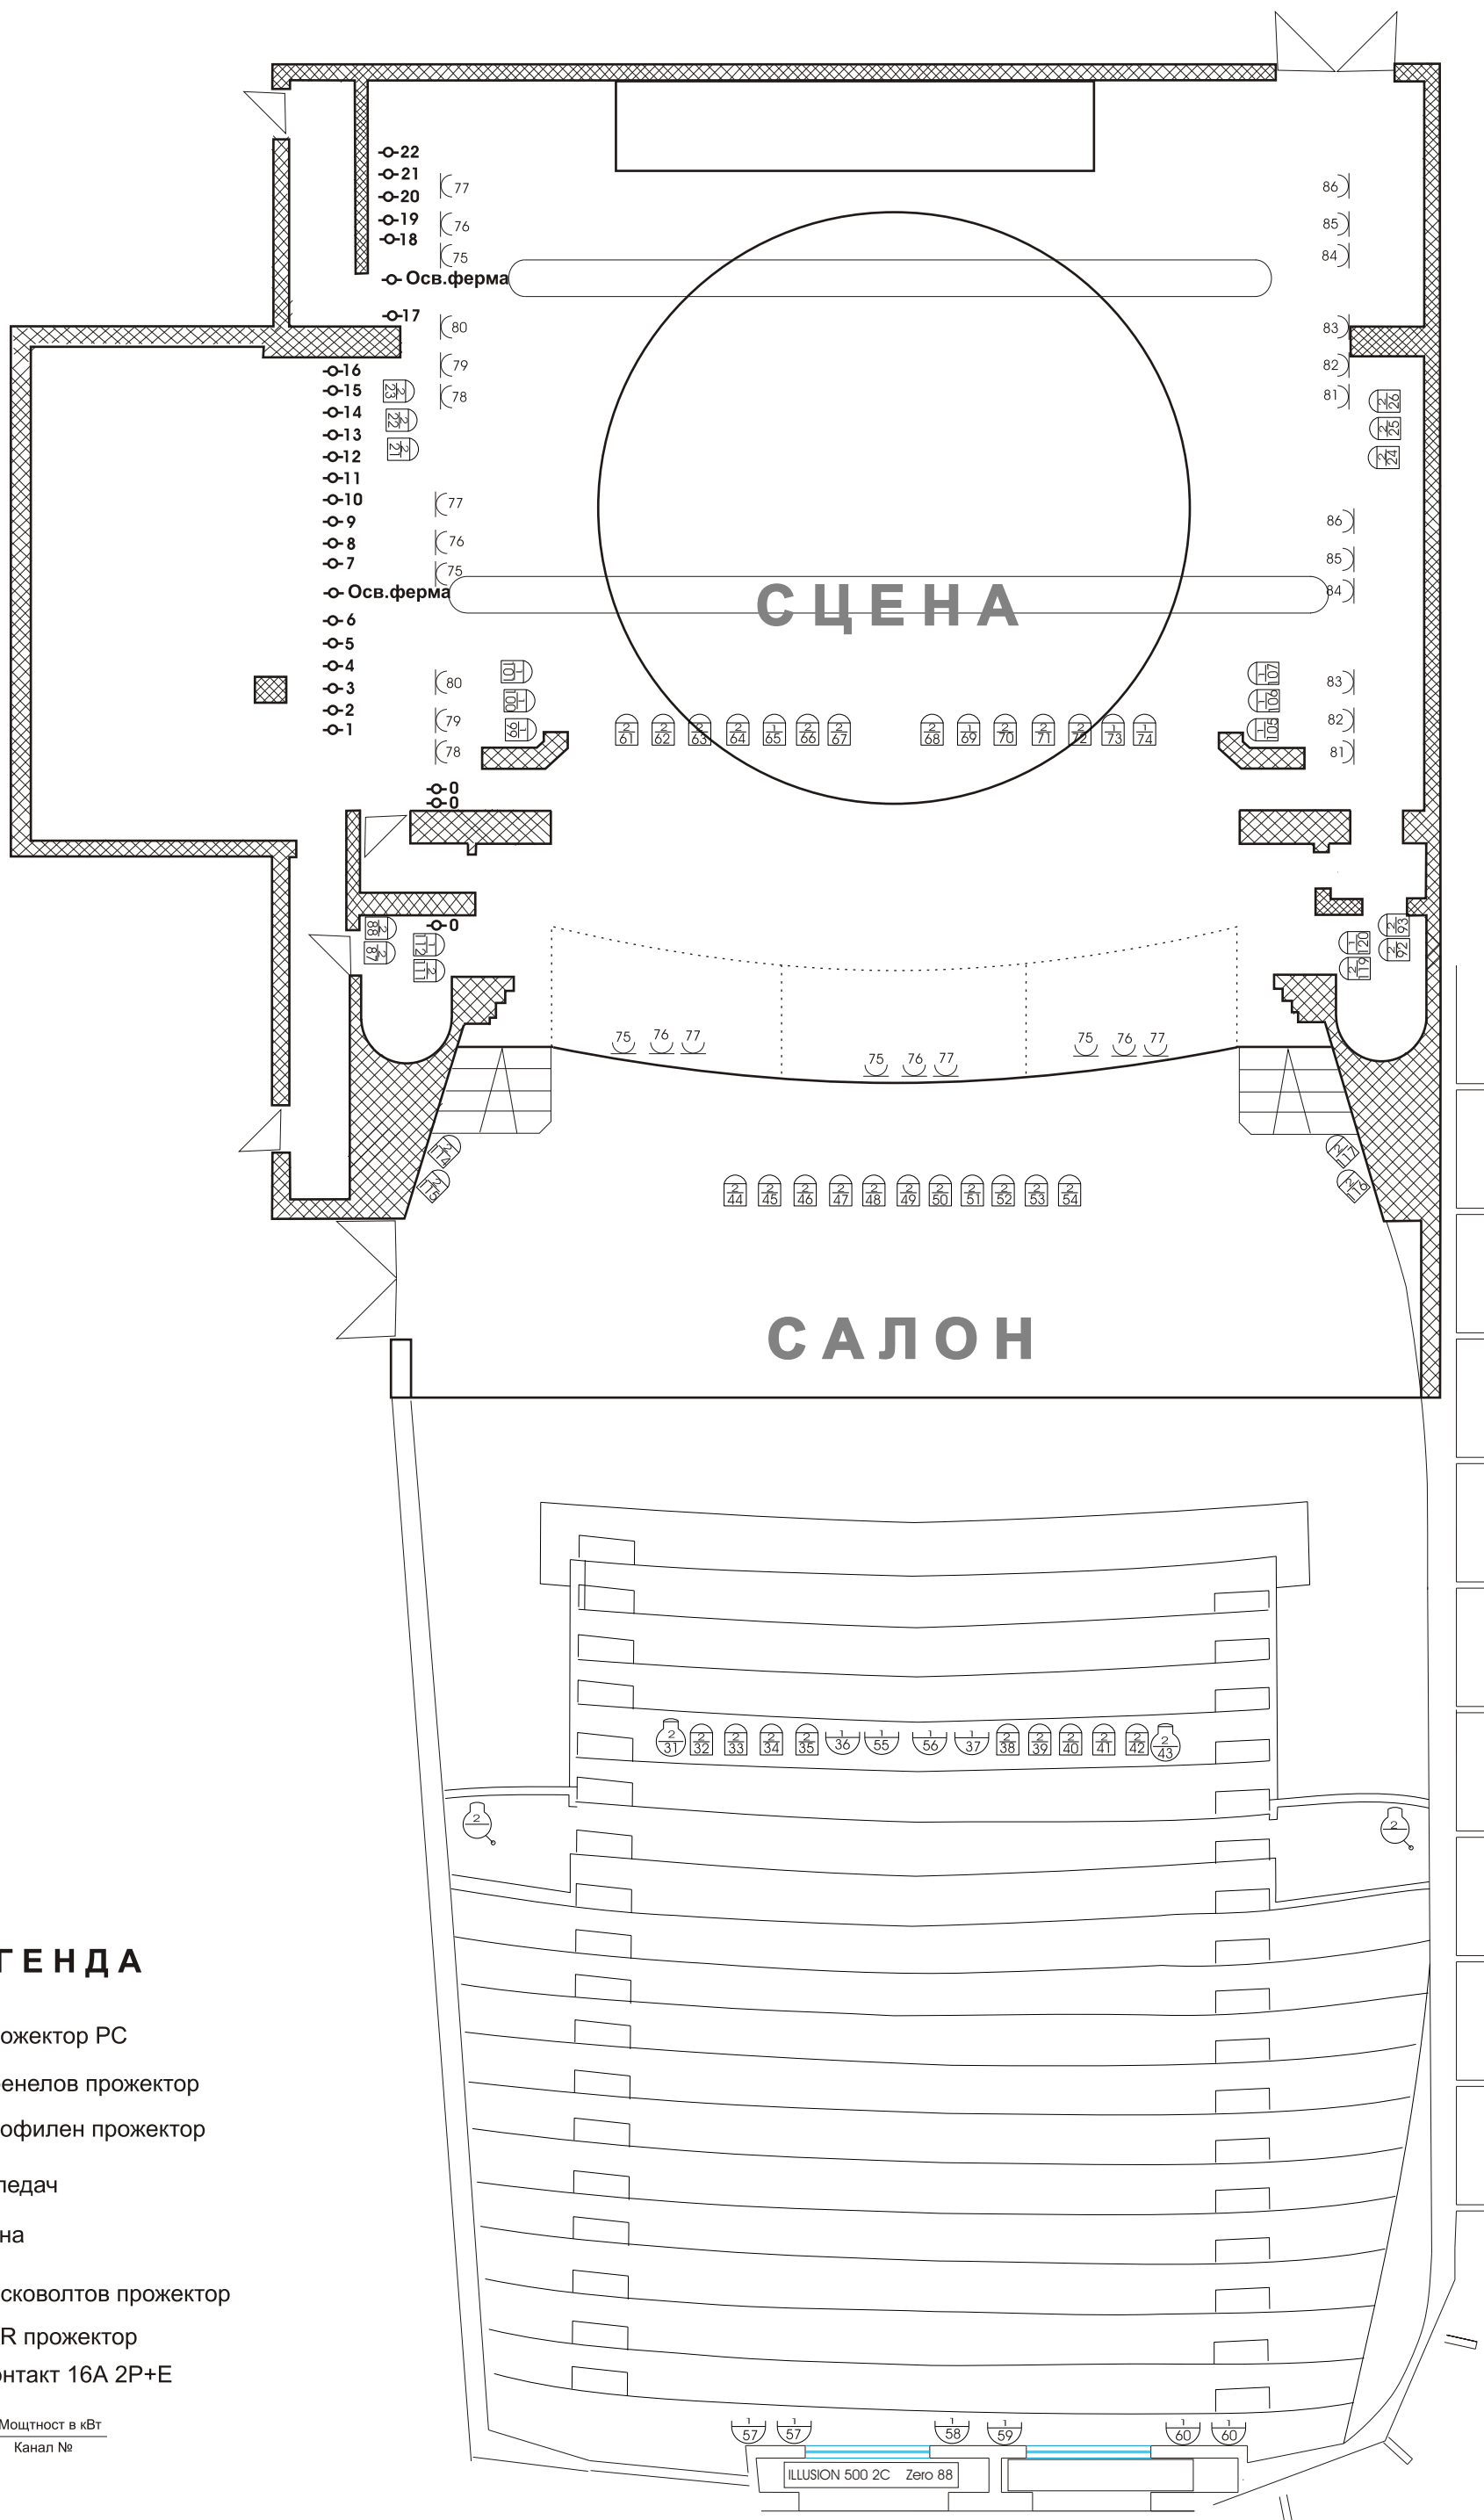

сатиричен театър алеко константинов

С Х Е М А О С В Е Т Л Е Н И Е

ЛЕГЕНДА

-  Прожектор РС
-  Френелов прожектор
-  Профилен прожектор
-  Следач
-  Вана
-  Нисковолтов прожектор
-  PAR прожектор
-  Контакт 16А 2Р+Е

сатиричен театър алеко константинов

С Х Е М А О С В Е Т Л Е Н И Е